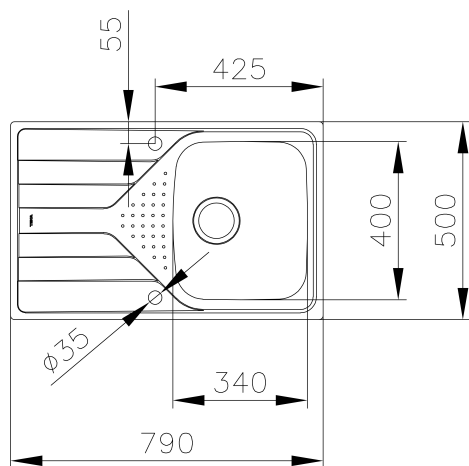

TEKA

TOTAL Universe 45 T-XP 1C 1E

Fregadero derecha encastrado de acero inoxidable de cubeta y escurridor en 45 cm

REFERENCIA

REF: 115110013

EAN: 8434778014976

CARACTERÍSTICAS

Acero Inoxidable, Acabado pulido
Una cubeta y escurridor, derecha
Instalación por encastre
Desagüe con válvula manual con canasta 3½" y sifón
Profundidad de cubeta de 170 mm
Mueble de 45 cm

DIMENSIONES

Altura del producto (mm):

Anchura del producto (mm): 500

Profundidad del producto (mm):

Longitud del producto (mm): 790

Peso neto (kg): 3,04

Antiséptico

Garantía
de por
vida